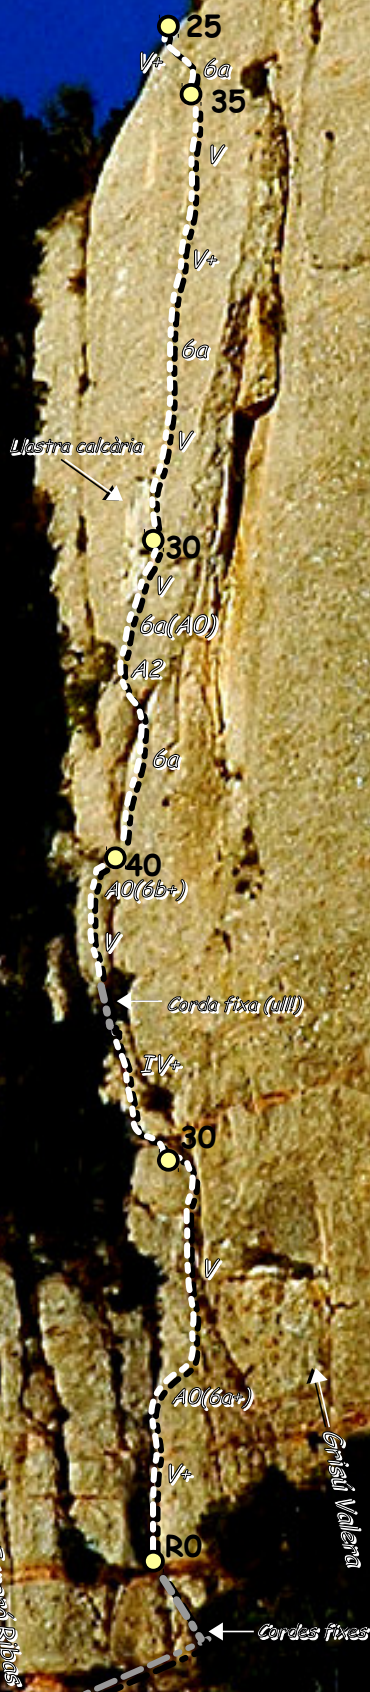

<https://lacadacentenaria.wordpress.com>

L'Asiàtica (Montserrat)

Ancestra

160 m MD+ 6a/A2 (obligat)

Escalada semi-equipada per diedres i plaques de bona roca en general. Molt recomanable

1^a Ascensió: 1987 Maria de Rialp i Jordi Verdaguer

Repetició: 06/06/17 Remi Brescó, Lluís Parcerisa i Josep Santasusana

Equipament: Burins i claus de l'època. Cordes fixes en mal estat

Material: 12 cintes exprés (algunes llargues), tascons, micros, friends fins a C2, bagues per savines i estrep